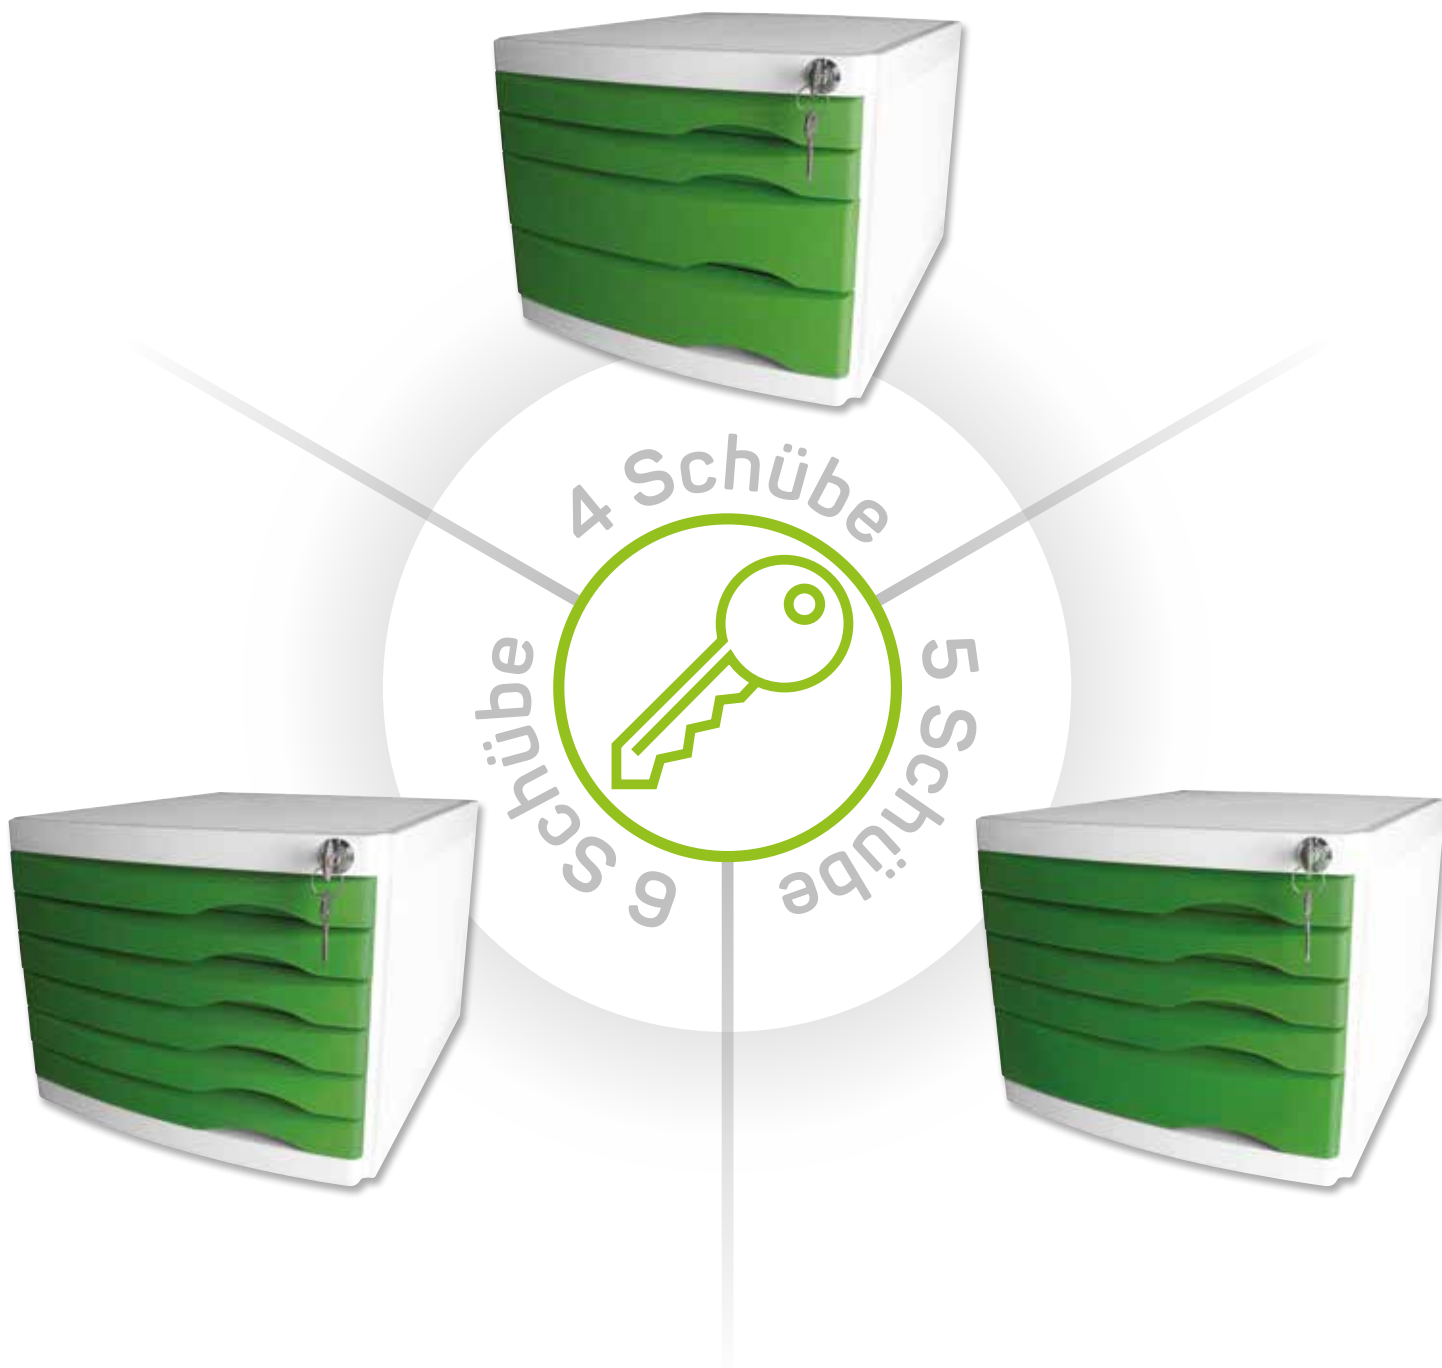

the safe

we organize...

NEUES PRODUKT · NEW PRODUCT · 2020

helit innovative Büroprodukte GmbH